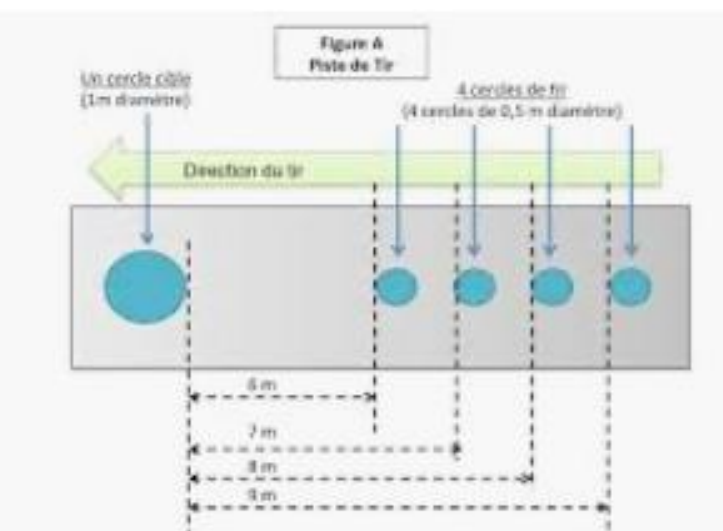

PETANQUE SOUCELLOISE

DERNIER VENDREDI DU MOIS

CHAMPIONNAT INTERNE

TIR DE PRECISION MASCULIN & FEMININ

Épreuve de 17h00 à 18h15 et 19h00 à 20h00

(au fur et à mesure de l'arrivée des licenciés)

APÉRO DES ANNIVERSAIRES A 18H30