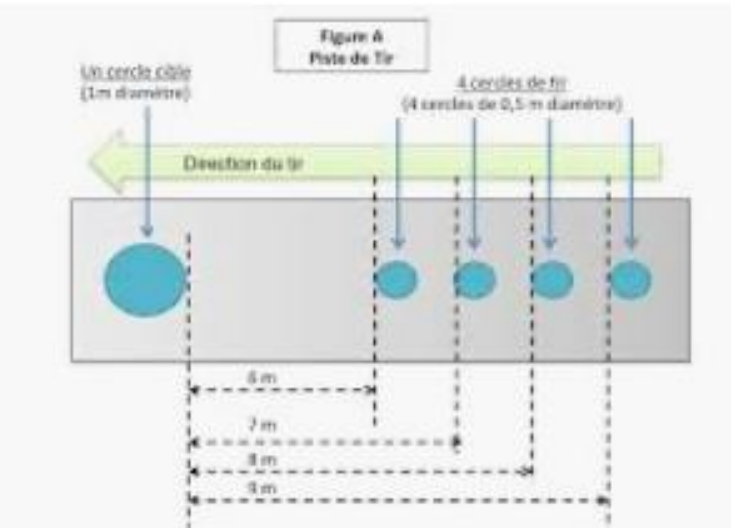

PETANQUE SOUCELLOISE

VENDREDI 29 MARS 2024

CHAMPIONNAT INTERNE

TIR DE PRECISION MASCULIN & FEMININ

Épreuve de 17h00 à 18h15 et 19h00 à 20h00

(au fur et à mesure de l'arrivée des licenciés)

APÉRO DES ANNIVERSAIRES A 18H30