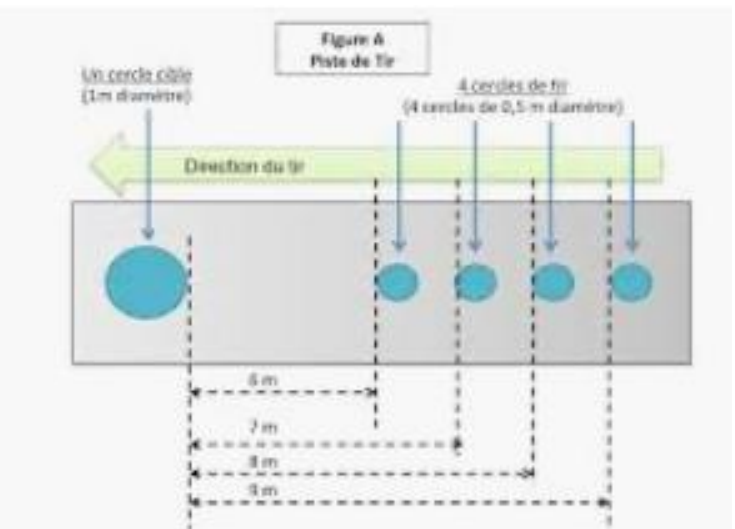

PETANQUE SOUCELLOISE

VENDREDI 23 FÉVRIER 2024

CHAMPIONNAT INTERNE

(réservé aux licenciés du club)

TIR DE PRECISION MASCULIN & FEMININ

Épreuve de 17h00 à 18h15 et 19h00 à 20h00

(au fur et à mesure de l'arrivée des licenciés)